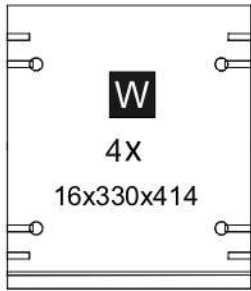

## 1/3 korpus

1		2		3		4		5		6		7	
8x35	46 x		24 x		44 x		20 x		10 x	8x60	14 x		12 x

8		11		14		15	
1,2x25	24 x	3,5x16	12 x		6 x		4 x

1

2

3

4

5

6

7

8

9

10

11

12

2/3 zásuvky

1		2		3		4		9		10		12	
8x35	34X		36X		36X		12X		12X	3x20	24X	7x50	12X

## 3/3 noční stolek

1		2		3		4		9		11	
8x35	16X		16X		16X		16X		8X	3,5x16	16X

20